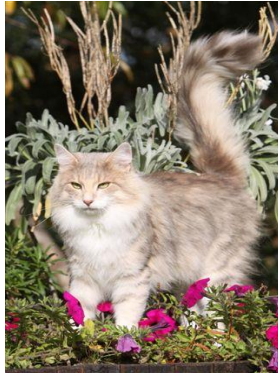

**FIALOTTA de MIL
TULIPE BLUE
at 09**

**Naglfar aus
Brötzingen
at 09 24**

**Wilhemine
vom Arlesbrunnen**

at 09

Pinochio av Trulla

**La-Luna
vom Arlesbrunnen
at 23**

**Noël Tidison
vom Arlesbrunnen
nt 09**

**Pénélope
aus Brötzingen
nt 09**

**B's Best Big Boy av
Trulla
n 09**

**Miss Halloween av
Trulla
ats 24**

**Wildwood's Peter
Pan
nts 24**

**Calina Vom
Arlesbrunnen
at 23**

**Higher Thor
Adrian 09 22**

**Mitidja vom
Arlesbrunnen
nt 24**

**Aragon
aus Brötzingen
nts**